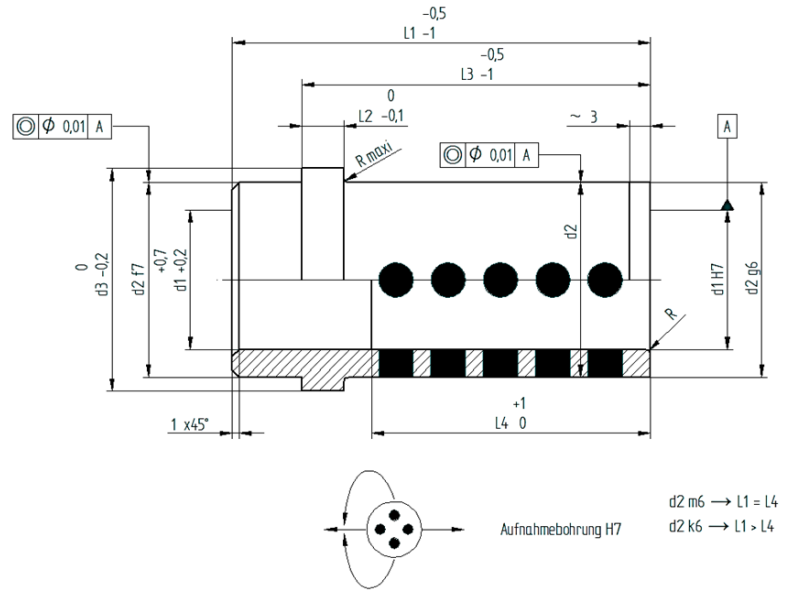

GLB12

Wartungsfreie Gleitlagerbuchse mit Zentrierbund

Self-lubricating guide bush with centerin collar

L1	L4	d3	d2		R	L2	d1	L3	Art. Nr.						
25	25	26	22	m6	0,6	6	16	20	GLB12.016.020						
32	32			k6				25	GLB12.016.025						
40	32							32	GLB12.016.032						
50	32							40	GLB12.016.040						
60	40							50	GLB12.016.050						
25	25	32	28	m6			20	20	GLB12.020.020						
32	32			k6				25	GLB12.020.025						
40	40							40	GLB12.020.032						
50	40							40	GLB12.020.040						
60	40							50	GLB12.020.050						
71	40							63	GLB12.020.063						
32	32	36	32	m6			25	25	GLB12.025.025						
40	40			k6				32	GLB12.025.032						
50	40							40	GLB12.025.040						
60	40							50	GLB12.025.050						
71	40							63	GLB12.025.063						
90	63							80	GLB12.025.080						
112	63							100	GLB12.025.100						
50	50	45	40	m6	0,8	8	32	40	GLB12.032.040						
60	50			k6				50	GLB12.032.050						
71	50							63	GLB12.032.063						
90	63							80	GLB12.032.080						
112	63							100	GLB12.032.100						
132	80							125	GLB12.032.125						
50	50							56	50	m6			40	40	GLB12.040.040
60	50	k6	50	GLB12.040.050											
71	63		63	GLB12.040.063											
90	80		80	GLB12.040.080											
112	80		100	GLB12.040.100											
132	100		125	GLB12.040.125											
170	100		160	GLB12.040.160											
60	50		71	63	k6					50				50	GLB12.050.050
71	63				63									GLB12.050.063	
90	80				80									GLB12.050.080	
112	100	100			GLB12.050.100										
132	100	125			GLB12.050.125										
170	100	160			GLB12.050.160										